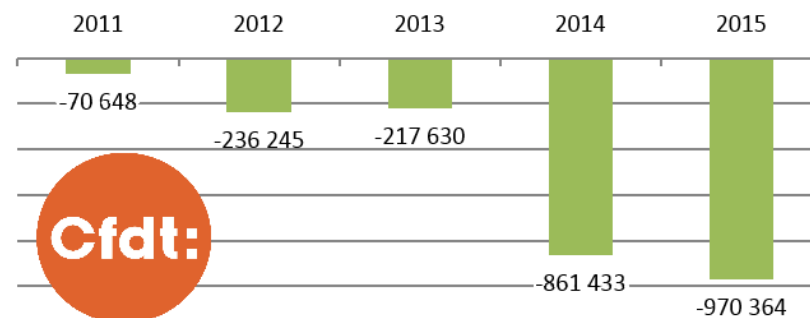

Emprunts et dettes financières : en k€

(cf. chiffres du Doc. de Référence 2015 et antérieurs)

Vos délégués et représentants syndicaux Cfdt

ALLOMBERT Patrick	Axway / Puteaux	01 47 17 21 62
BEAUMOND William	Aix Marseille Toulon	06 08 94 10 50
BOZZI Fabien	Sopra Banking / Tours	02 47 87 11 00
CORAGGIO Donatella	Manhattan	06 45 15 66 04
FAURÉ Thierry	Albi Toulouse	06 52 18 09 97
LACASSAGNE Nathalie	Albi Toulouse	06 13 07 44 87
MARTINOT Olivier	Triangle Montreuil	06 22 51 76 43
MOIREZ Alain	Toulouse Rodez Albi	06 80 40 21 42
MOLLIER Bernard	Albi Rodez Toulouse	06 33 51 44 47
PHILIPONA J-Pierre	Axway / Annecy	04 50 33 32 91
RICHARD Caroline	Montreuil / Rennes	02 23 25 34 71
SICARD Nathalie	Sopra HR / Marseille	04 91 28 59 18